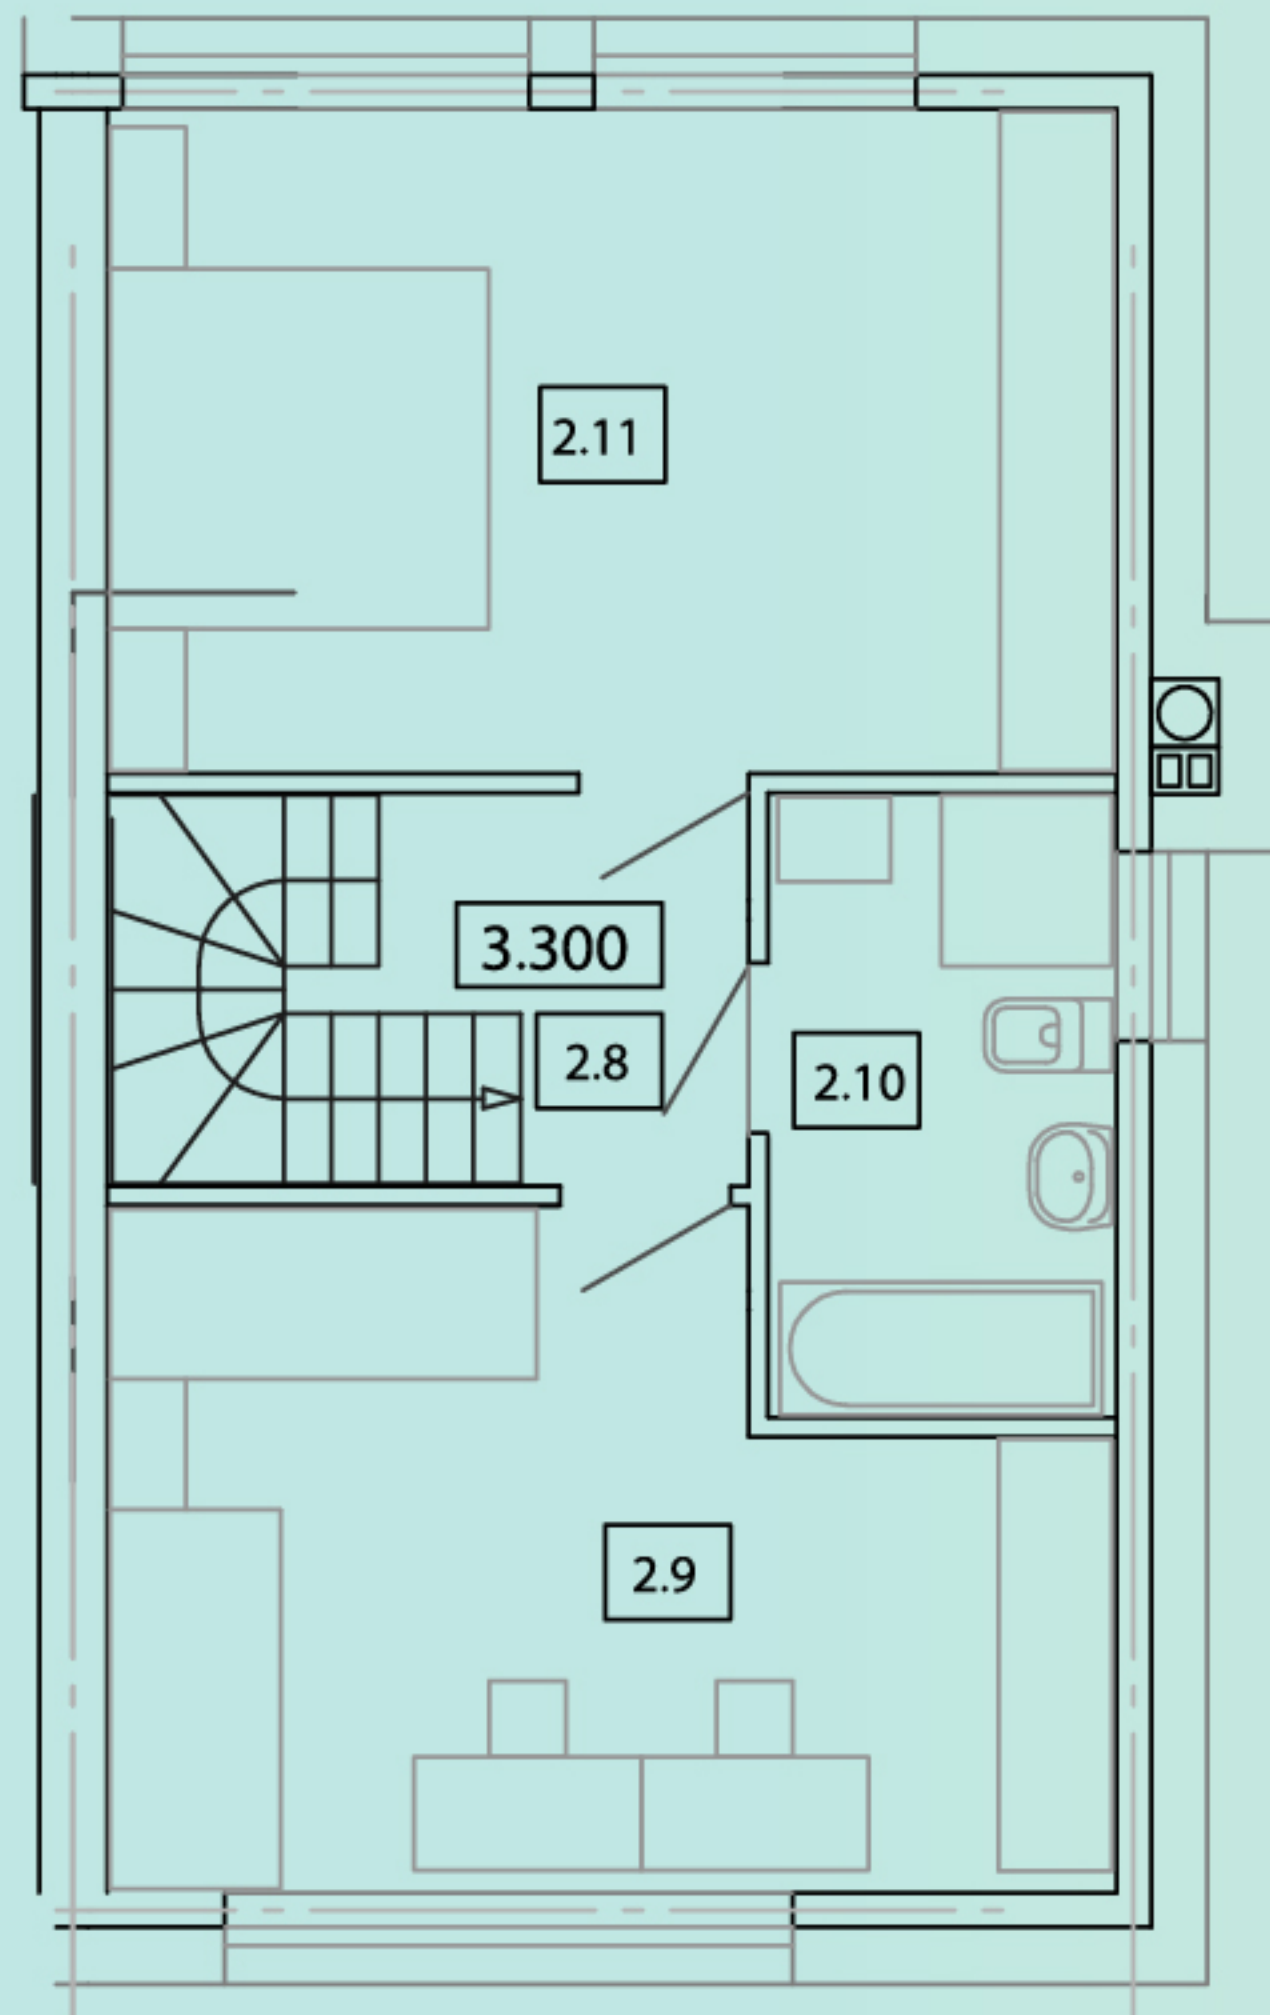

NAMAI
BENDORĖLIAI
• VILNIUJE •

NAMAS 5-2
1 AUKŠTAS

KAMBARIAI
-
4-5

PLOTAS
-
110 m²

SKLYPO PLOTAS
-
5 a

NAMAI
BENDORĖLIAI
• VILNIUJE •

NAMAS 5-2
2 AUKŠTAS

Š

KAMBARIAI
-
4-5

PLOTAS
-
110 m²

SKLYPO PLOTAS
-
5 a